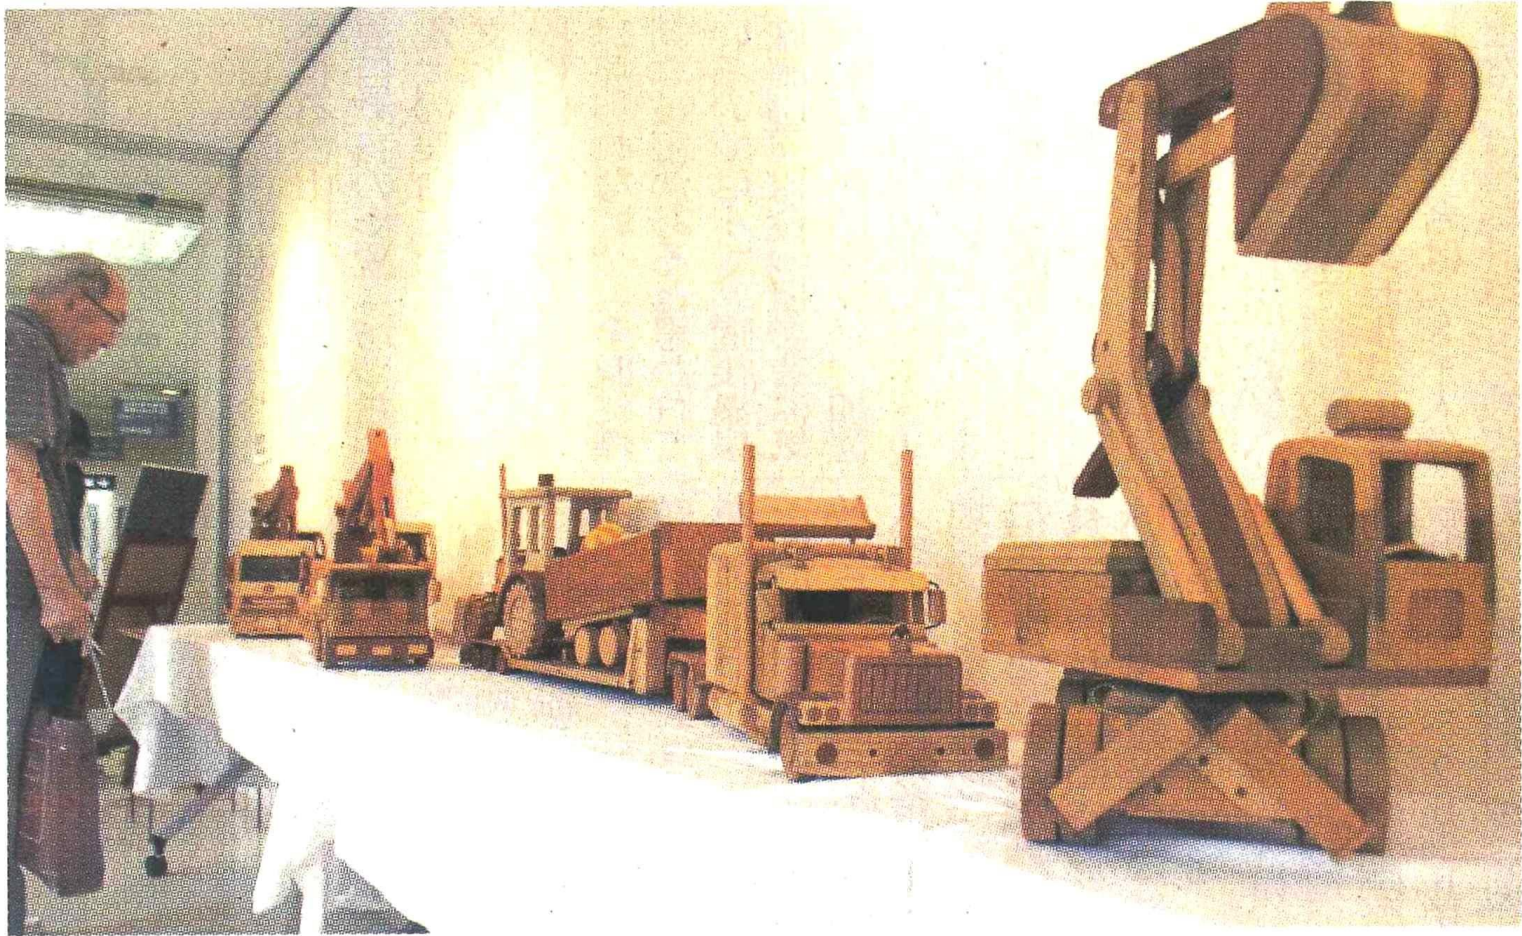

# 仕掛け楽しい からくり木工

苫小牧の久保さん作品展

苫小牧市豊川町の久保國松さん(74)が趣味で作る「からくり木工」の作品展が室蘭市知利別町の製鉄記念室蘭病院内の「せいいてつギャラリー」で開かれており、からくり仕掛けのおもちゃが来院者を楽しませている。26日まで。

木工作品は独学という久保さん。今まで作った作品から、よひすぐりの約15点を展示。アームが自在に動くシヨベルカーや、ハンドルを回すとロボットの頭などが連動するユニークなおもちゃなどに来院者は興味

からくり仕掛けの木の車やおもちゃがずいぶん

津々。実際に動かして技術の高さに関心していた。

室蘭市陣屋町の主婦(61)

も作品に触り「大人でも楽しめる作品ですね」と童心に帰っていた。(西川悠也)